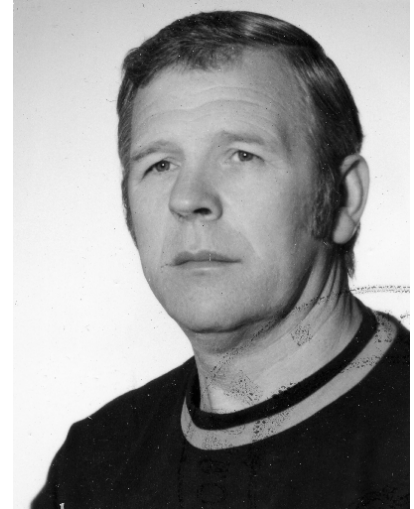

4 IX 1980 uczestnik strajku okupacyjnego w KWK Dymitrow, członek KS, MKS przy KWK Dymitrow, następnie MKZ Bytom, sygnatariusz porozumień resortowych podpisanych z ministrem górnictwa; od IX 1980 w „S”; członek, następnie przewodniczący KZ; w VII i XII 1981 delegat na I i II WZD (Województwa Katowickiego) Regionu Śląsko-Dąbrowskiego.

13 XII 1981 organizator wiecu i próby strajku w kopalni, 14 XII 1981 wezwany do KM MO w Bytomiu, internowany w Ośr. Odosobnienia Zabrze-Zaborzu i Uhercach, zwolniony 30 IV 1982. 1982-1989 kolporter prasy podziemnej, uczestnik akcji ulotkowych i plakatowych w Katowicach i Bytomiu; współpracownik RKW Regionu Śląsko-Dąbrowskiego; w 1982 współorganizator pomocy dla rodzin osób internowanych; od 1983 współzałożyciel, następnie kierujący Duszpasterstwem Ludzi Pracy przy kościele Podwyższenia Krzyża Świętego w Bytomiu, współorganizator tzw. ósemek (Mszy za Ojczyznę 8. dnia każdego miesiąca) oraz Tygodni Kultury Chrześcijańskiej. Wielokrotnie przesłuchiwany w RUSW w Bytomiu; 27 XI 1987 skazany przez kolegium ds. wykroczeń na karę grzywny. W II 1989 współzałożyciel Tymczasowej KZ „S” w KWK Dymitrow.

1989-1991 przewodniczący KZ. 1989-1992 członek Bytomskiego KO „S”. 1990-1994 radny miasta Bytomia z listy

Boruszewski Piotr 1420 1.jpg

Data urodzenia 10-10-1942