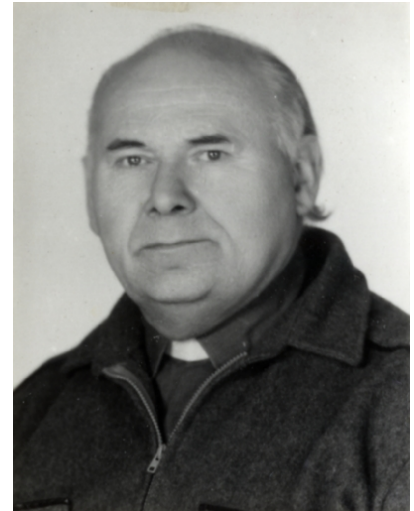

Od jesieni 1980 współpracownik MKZ Konin: m.in. obok kościoła umieszczono gablotę informacyjną MKZ, dostarczał papier na potrzeby MKZ, udzielał pomocy „S”; w 1981 współinicjator Konińskiego Klubu Katolików.

13 XII 1981 odprawił mszę św. z poświęceniem sztandaru KZ „S” w Hucie Aluminium Konin; organizator na terenie parafii ważnego punktu dla transportów pomocy charytatywnej dla Polski z Zachodu, pomocy dla internowanych i ich rodzin, działalności Duszpasterstwa Ludzi Pracy, Bractwa Trzeźwości (we współpracy z Bożeną Brzezińską), Ośrodka Kultury Chrześcijańskiej, pomocy dla „S” RI i Duszpasterstwa Rolników; celebrował cotygodniowych mszy św. w intencji internowanych; udostępniał pomieszczenia plebanii na niezależną działalność kulturalną (np. prelekcje Anny Radziwiłł, Andrzeja Wielowieyskiego, występy Teatru Ósmego Dnia); VI-VII 1984 współpracownik Społecznego Komitetu Budowy Pomnika Maksymiliana Tarejwy (powstańca z 1863).

Łassa Antoni 4835 1.jpg

Data urodzenia 26-08-1928

Data śmierci 9-08-2015