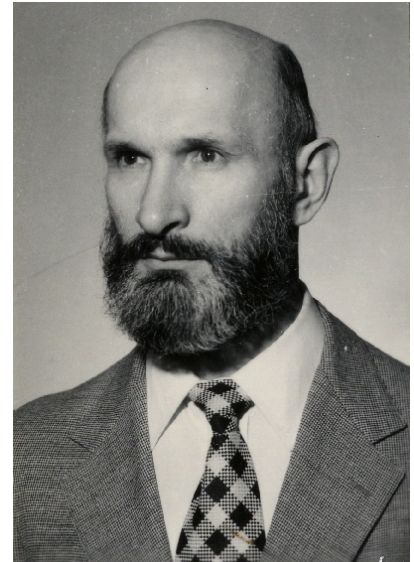

17-19 VII 1980 uczestnik strajku w PKS OT (przedstawił władzom postulaty załogi). Od IX 1980 w „S”, przewodniczący Komitetu Założycielskiego, następnie KZ; od X 1980 członek MKZ Ziemi Kraśnickiej, następnie Zarządu Oddziału Ziemi Kraśnickiej; IV-V 1981 delegat na I WZD Regionu Środkowo-Wschodniego, członek ZR; członek RKK PKS w Lublinie.

14 XII 1981 zwolniony dyscyplinarnie z pracy. 14-15 XII współorganizator strajku w PKS OT, 15 XII 1981 (tuż przed pacyfikacją) na mocy decyzji KS opuścił zakład, 16 XII 1981, przeprowadzony przez łącznika do strajkującej Fabryki Łożysk Tocznych w Kraśniku, dołączył do tamtejszego MKS. 17/18 XII 1981 (tuż przed pacyfikacją) opuścił FŁT (z Wiesławem Pastuszko, przewodniczącym KS w FŁT). 18 XII 1981 – VI 1983 w ukryciu (u krewnych Cecylii i Franciszka Pietraszków w Zakrzówku); uczestniczył w redagowaniu tekstów i wypisywaniu matryc dla prasy podziemnej wydawanej w Kraśniku. 1982-1983 kilkakrotnie rewizje w jego mieszkaniu i miejscu pracy żony. 1982-1989 prace dorywcze, m.in. 1983-1985 przy budowie kościoła w Woli Trzydnickiej.

W 1989 przewodniczący KO „S” gm. Trzydnik; przywrócony do pracy w PKS OT. 1989-1992 przewodniczący KZ „S”, członek Zarządu Oddziału Ziemi Kraśnickiej, delegat na kolejne WZD Regionu Środkowo-Wschodniego, członek ZR. Od 1992 na rencie, od 2005 na emeryturze.

Sobota Jan 3580 1.jpg

Miejsce urodzenia Sulów k. Kraśnika

Data urodzenia 3-04-1941

Data śmierci 26-03-2022